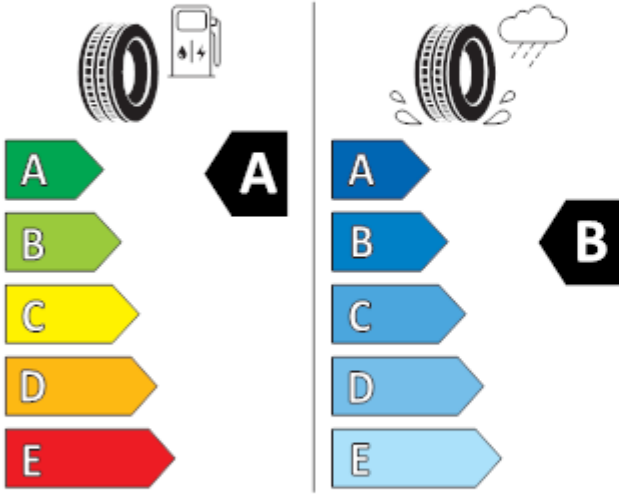

C1

2020/740

BRIDGESTONE

13233

205/55 R16 91 V

C1

2020/740