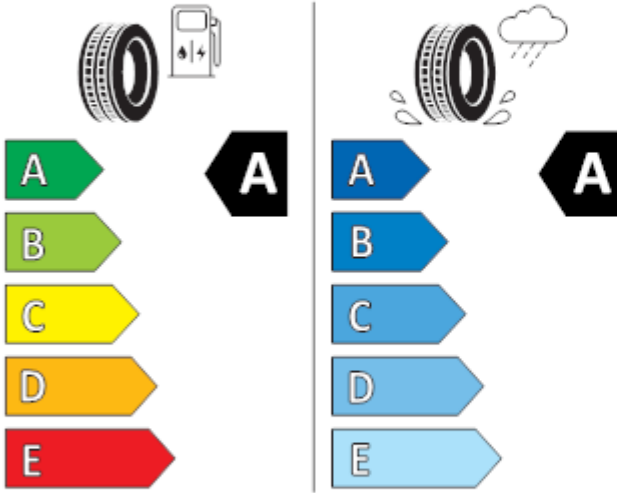

C1

2020/740

BRIDGESTONE

13233

205/55 R16 91 V

C1

2020/740