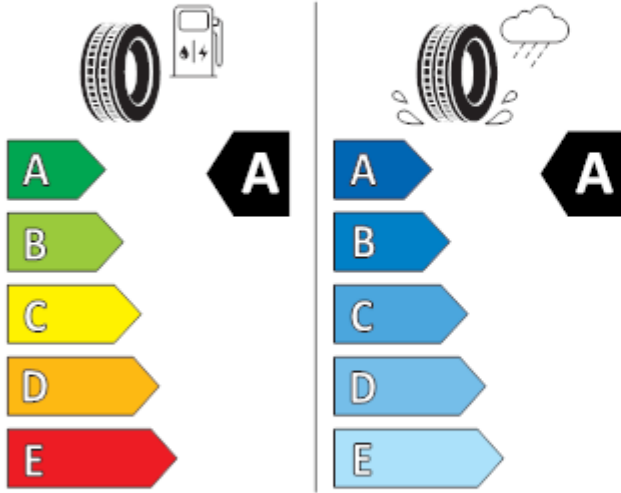

NEXENTIRE

18133

205/55R16 91 V

C1